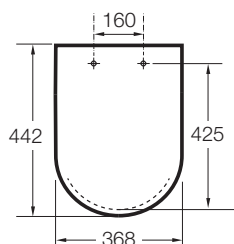

INSPIRA

Capac WC SUPRALIT®, cu închidere amortizată -
ROUND (ROTUND)

PRE (FĂRĂ TVA) (FĂRĂ TVA)

397,00 LEI

SCHIȚE TEHNICE

CARACTERISTICI

Adecvat pentru: Closet

EasyFix®

WC Rimless (fără margini),
lipit de perete, din porțelan,
cu evacuare dublă - ROUND
(ROTUND)

342526..0

WC Rimless (fără margini),
suspendat, din porțelan, cu
evacuare orizontală -
ROUND (ROTUND)

346527..0